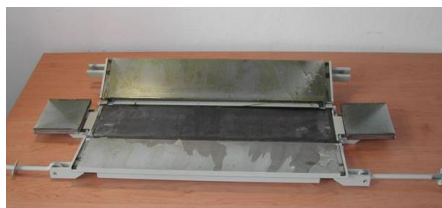

KOVOVÉ FORMY NA BETONOVÉ VZORKY

FORMY NA KOSTKY

Forma na kostky ocelová rozebíratelná dvojdílná 100 a 150 mm /FORM+TEST/

FORMY NA VÁLCE

Forma na válce ocelová rozebíratelná dvojdílná $\varnothing 150 \times 300$ mm /FORM+ TEST/

FORMY NA TRÁMCE

Forma na trámce ocelová rozebíratelná dvojdílná 500 x 100 x 100 mm /Německo/

SPECIÁLNÍ FORMY

Forma ocelová rozebíratelná 114 x 230 x 64 mm /ČR/

Forma ocelová rozebíratelná 500 x 500 x 60 mm /ČR/