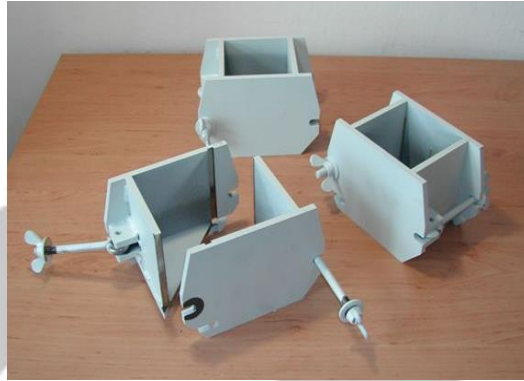

KOVOVÉ FORMY NA BETONOVÉ VZORKY

FORMY NA KOSTKY

Forma na kostky ocelová rozebíratelná dvojdílná 100 a 150 mm /FORM+TEST/

FORMY NA VÁLCE

Forma na válce ocelová rozebíratelná dvojdílná $\varnothing 150 \times 300$ mm /FORM+ TEST/

FORMY NA TRÁMCE

Forma na trámce ocelová rozebíratelná dvojdílná 500 x 100 x 100 mm /Německo/

SPECIÁLNÍ FORMY

Forma ocelová rozebíratelná 114 x 230 x 64 mm /ČR/

Forma ocelová rozebíratelná 500 x 500 x 60 mm /ČR/