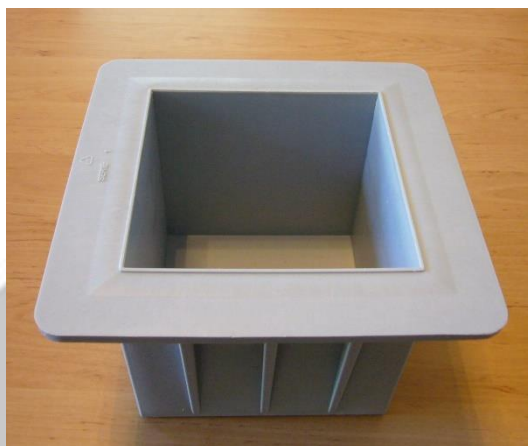

PLASTOVÉ FORMY NA BETONOVÉ VZORKY

FORMY NA KOSTKY

Forma na kostky celoplastová plná 150 mm /FORM+ TEST/

Forma na kostky celoplastová s víkem 150 mm /FORM+ TEST/

Forma na kostky celoplastová s víkem 100 mm a 150 mm /Německo/

Forma na kostky celoplastová žebrovaná 150 mm

Forma na kostky celoplastová plná 150 mm /ZUM TEST/

Forma na kostky dvoudílná skládací plastová 150 mm

FORMY NA VÁLCE

Forma na válce celoplastová plná $\varnothing 150$ x 300 mm /FORM+ TEST/

Forma na válce celoplastová $\varnothing 100$ x 200 a $\varnothing 150$ x 300 mm /Německo/

FORMY NA TRÁMCE

Forma na trámce celoplastová 500 x 100 x 100 mm a 600 x 150 x 150 mm /Německo/