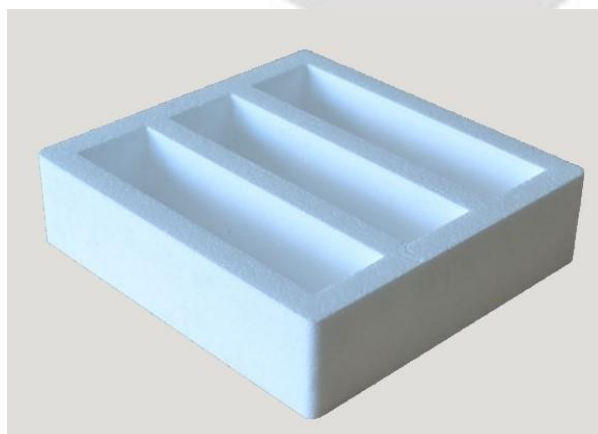

FORMY NA CEMENTOMALTOVÉ TRÁMEČKY 40 x 40 x 160 mm

Plastová hakoritová forma rozebíratelná trojdílná nebo šestidílná

Plastová vyfukovací forma s víkem trojdílná

Forma pro jedno použití trojdílná

Ocelová forma leštěná rozebíratelná trojdílná

Ocelová forma rozebíratelná trojdílná

Nástavec pro plnění ocelových forem