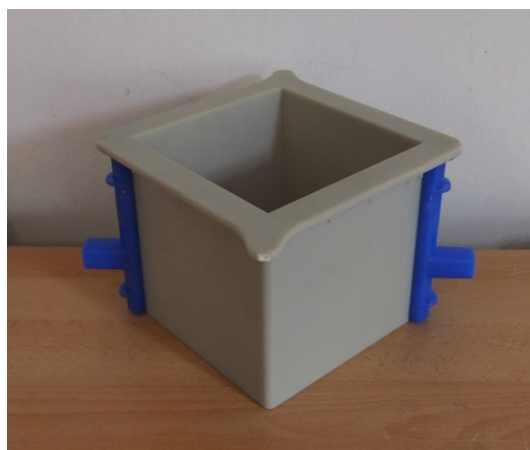

PLASTOVÉ FORMY NA BETONOVÉ VZORKY

FORMY NA KOSTKY

Forma na kostky celoplastová plná 150 mm / FORM+ TEST /

Forma na kostky celoplastová s víkem 150 mm / FORM+ TEST /

Forma na kostky celoplastová žebrovaná 150 mm

Forma na kostky celoplastová plná 150 mm / ZUM TEST /

Forma na kostky dvojdílná skládací plastová 150 mm

FORMY NA VÁLCE

Forma na válce celoplastová plná $\varnothing 150$ x 300 mm / FORM+ TEST /

FORMY Z HAKORITU NA TRÁMCE

Rozebíratelné dvojformy 100 x 100 x 400 mm / FORM+ TEST /