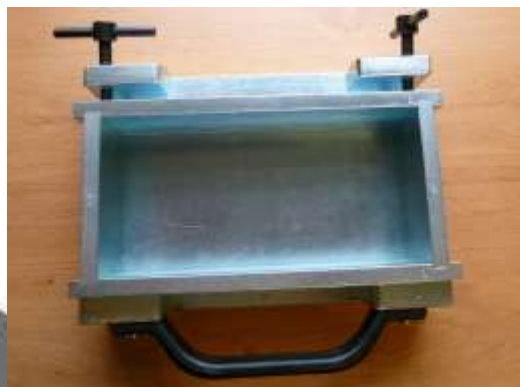

KOVOVÉ FORMY NA BETONOVÉ VZORKY**FORMY NA KOSTKY**

Forma na kostky ocelové rozebíratelné dvojdílné 100 a 150 mm / FORM+ TEST /

**FORMY NA VÁLCE**

Forma na válce ocelové rozebíratelné dvojdílné $\varnothing 150 \times 300$ mm / FORM+ TEST /

**FORMY NA TRÁMCE**

Forma na trámce ocelová rozebíratelná 100 x 100 x 500 mm / FORM+ TEST /

SPECIÁLNÍ FORMY

Forma nocolová rozebíratelná 114 x 230 x 64mm / BRIO /

Forma ocelová rozebíratelná 500 x 500 x 60mm / BRIO /